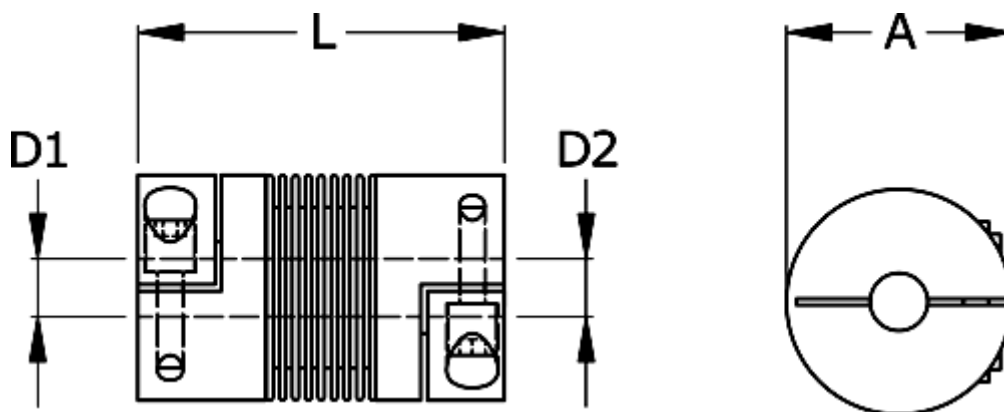

Varenummer: 3330201000470620
Beskrivelse: Metalbælgkobling type 2 str.100
Længde 47 mm, boring 6/20 mm

Mål

A	= 40.5
D1	= 6
D2	= 20
L	= 47
Nom. moment NM (Tkn)	= 10